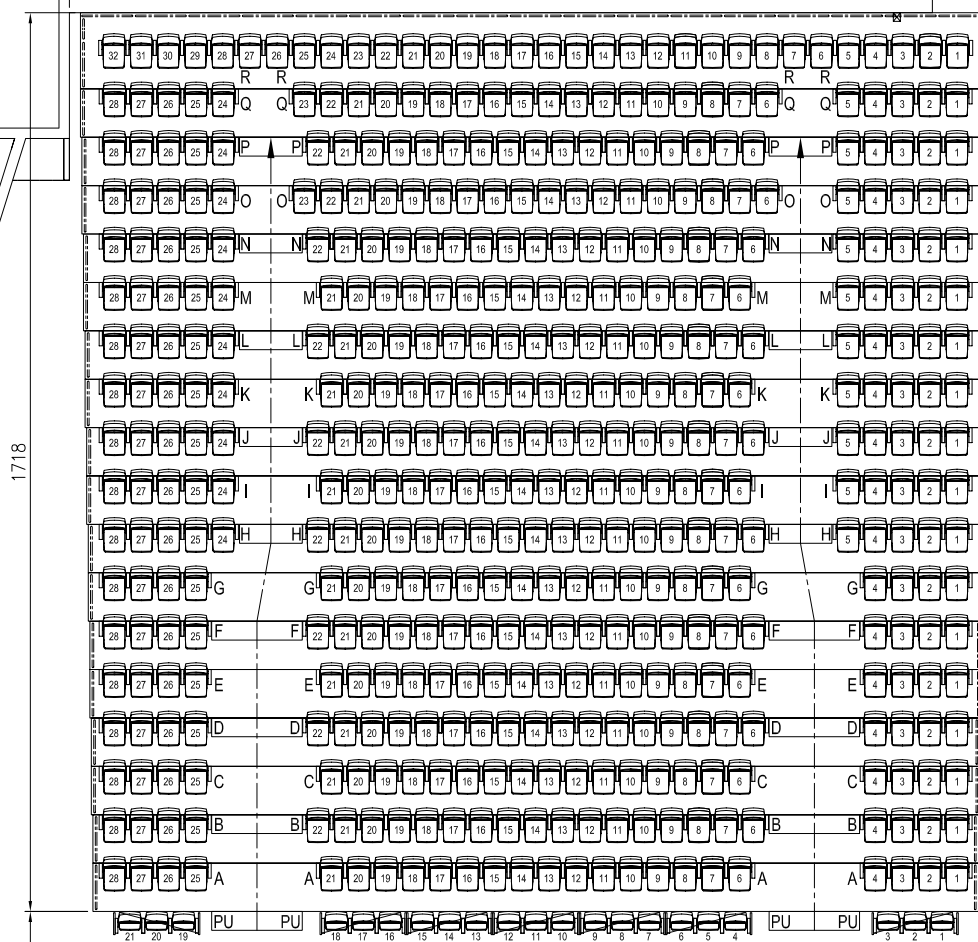

Niche = 1803

Nombre de sièges sur la tribune télescopique = 472  
 Premier rang contre la tribune (inclus dans le marché de tribune) = 21  
 Nombre de sièges (granada box) en parterre = 511  
 Nombre de sièges total = 1004

 Nombre de blocs 2 sièges = 20  
 Nombre de blocs 3 sièges = 157

Unité : cm  
 Echelle : 1/100 A2  
 Projection :   
 Tel. 0032 (0)11/64 54 42  
 Fax. 0032 (0)11/66 70 92

Sujet : Le Dôme de Mutzig  
 Tribune télescopique : vue en plan